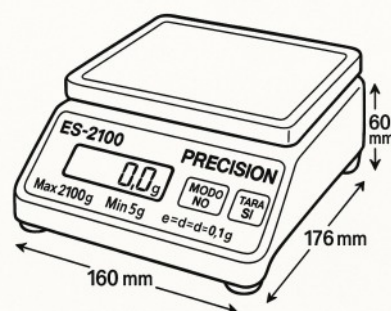

La balanza ES de PREC es ligera y portátil, ideal para su uso en laboratorios, industrias y educación.

Plataforma de pesaje de acero inoxidable, extraíble para facilitar su limpieza.

Compacta, precisa y a un precio competitivo, totalmente portátil al funcionar con 4 pilas "AA". También se puede utilizar el adaptador de CA.

CARACTERÍSTICA

- Funcion Pesadora y Contadora
- Pantalla: LCD altura de dígitos de 12,7 mm.
- Alimentación: Adaptador (100~240VAC/ 6V500mA), o 4 Pilas AA (Lr6) no incluidas.
- Temperatura de operación: 10°C a 40°C
- El modelo ES-200A incluye pesa de control.

DIMENSIONES

Modelos Disponibles

Codigo	Modelo	Capacidad máx. (g)	Legibilidad (g)	Carga mínima (g)	Tamaño del plato mm
LPREC0050	ES-200A	200	0,01	0,02	Φ 120
LPREC0051	ES-2101	2100	0,1	2	166 x 128
LPREC0052	ES-600	600	0,1	2	166 x 168
LPREC0053	ES-1100	1100	0,1	2	166 x 128